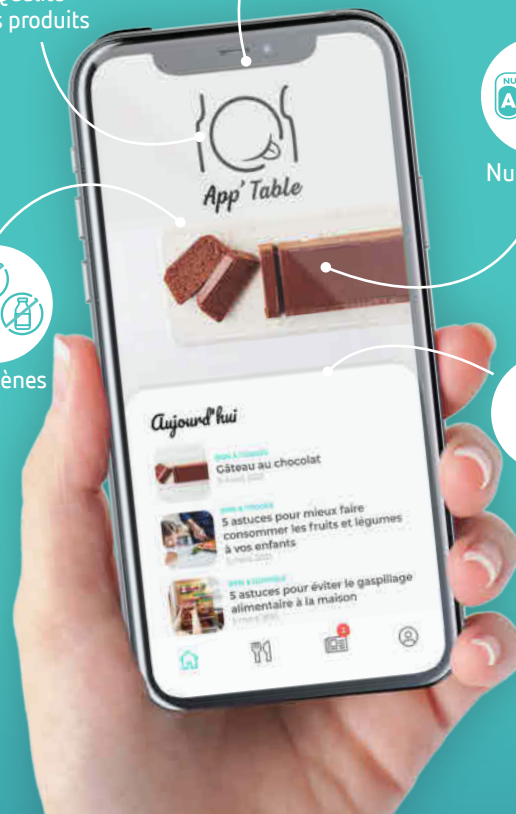

App' Table

Qualité
des produits

Menus
de la semaine

Nutri-Score

Allergènes

Blog

Téléchargez App' Table
l'appli qui vous dit tout sur la cantine

App' Table

L'APPLI QUI VOUS DIT TOUT SUR LA CANTINE

Retrouvez les **menus de la cantine**

Soyez informé sur la **qualité des produits**

Prenez connaissance de la **présence des principaux allergènes**

NOUVEAU !

Consultez le **Nutri-Score** de chaque élément du repas